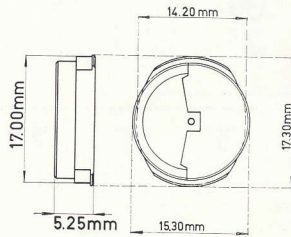

LONGINES

CALIBRE 14.17

6¼''' - 7½'''
Ancre - 18 rubis
Sans seconde
Automatique
Ah 19800

6¼''' - 7½'''
Pallet-fork - 18 jewels
Without second
Automatic
W.p.h. (vibrations per hour) 19800

6¼''' - 7½'''
Ancora - 18 rubies
Sin segundero
Automático
Ah (alternaciones horarias) 19800

6¼''' - 7½'''
Anker - 18 Rubine
Ohne Sekunde
Automatisch
Ah (Halbschwingungen pro Stunde) 19800

6¼''' - 7½'''
Ancora - 18 rubini
Senza secondi
Automatico
Ah (Alternanze orarie) 19800